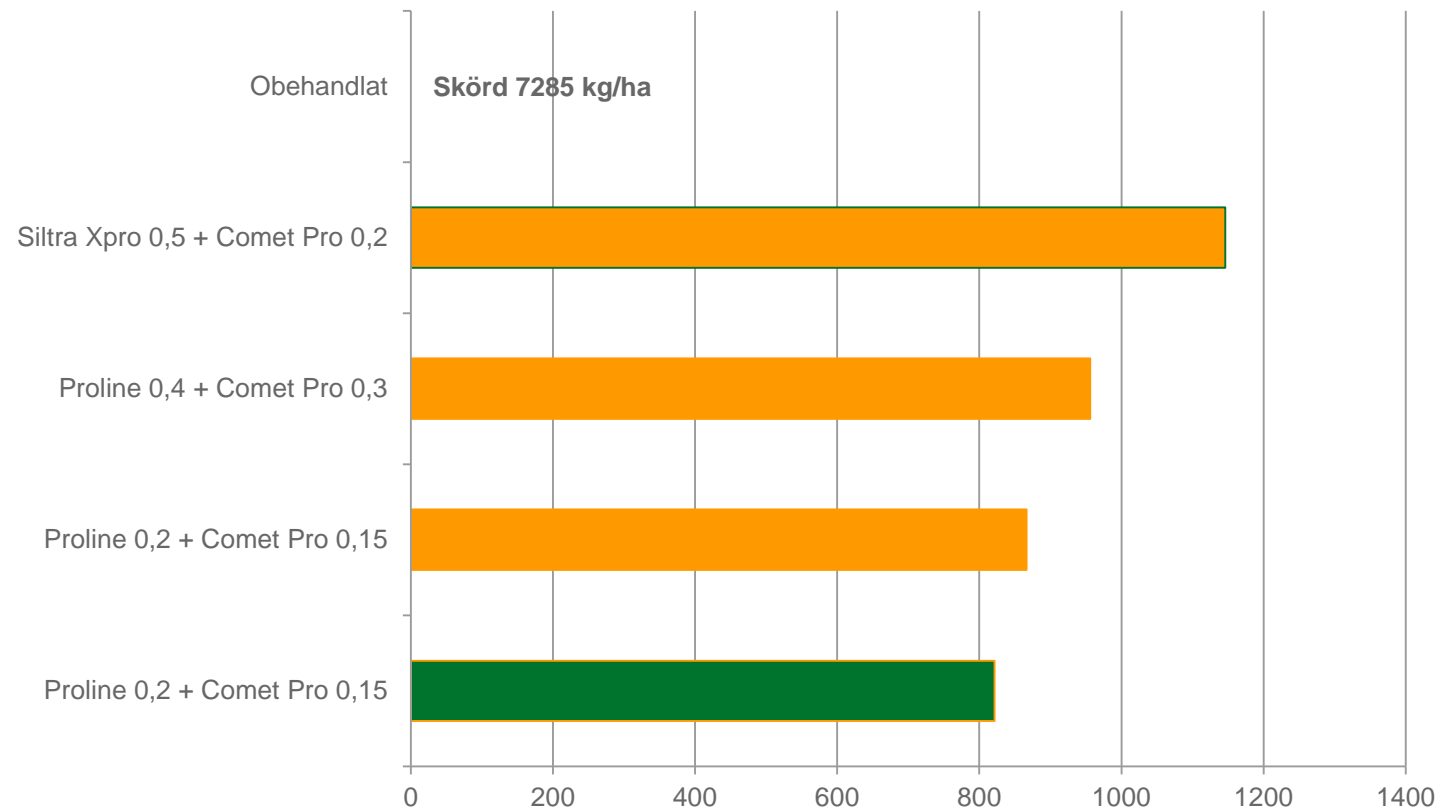

Xpro sätter en ny standard i sydsvensk kornodling

Serie L9-4011

Sammanställning av 8 försök från södra Sverige.

Från 2014-2016.

Merskörd kg/ha

Behandling: DC 37-39

Behandling: DC 47-49