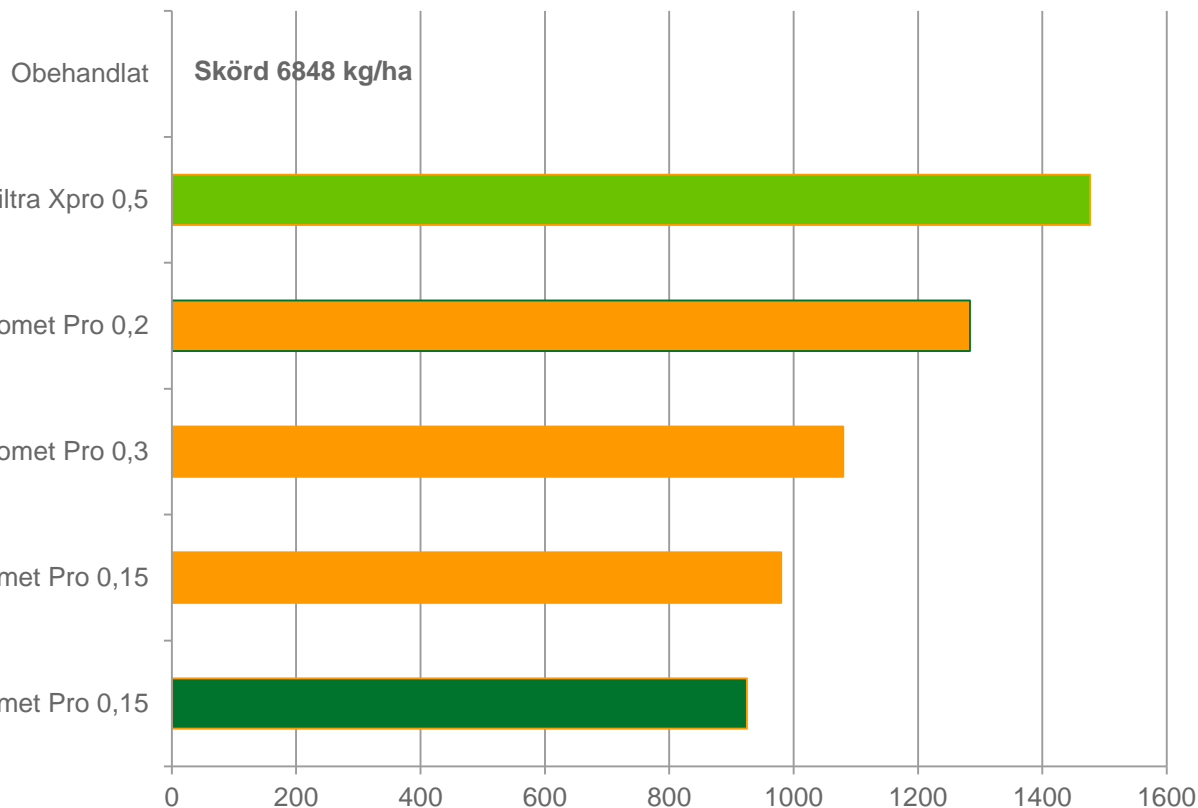

Dubbelbehandling levererar

Södra Sverige

Serie L9-4011

Sammanställning av 6 försök från södra Sverige.

Från: 2015-2016.

Merskörd kg/ha

Behandling: DC 31-32 & DC 47-49

Behandling: DC 37-39

Behandling: DC 47-49