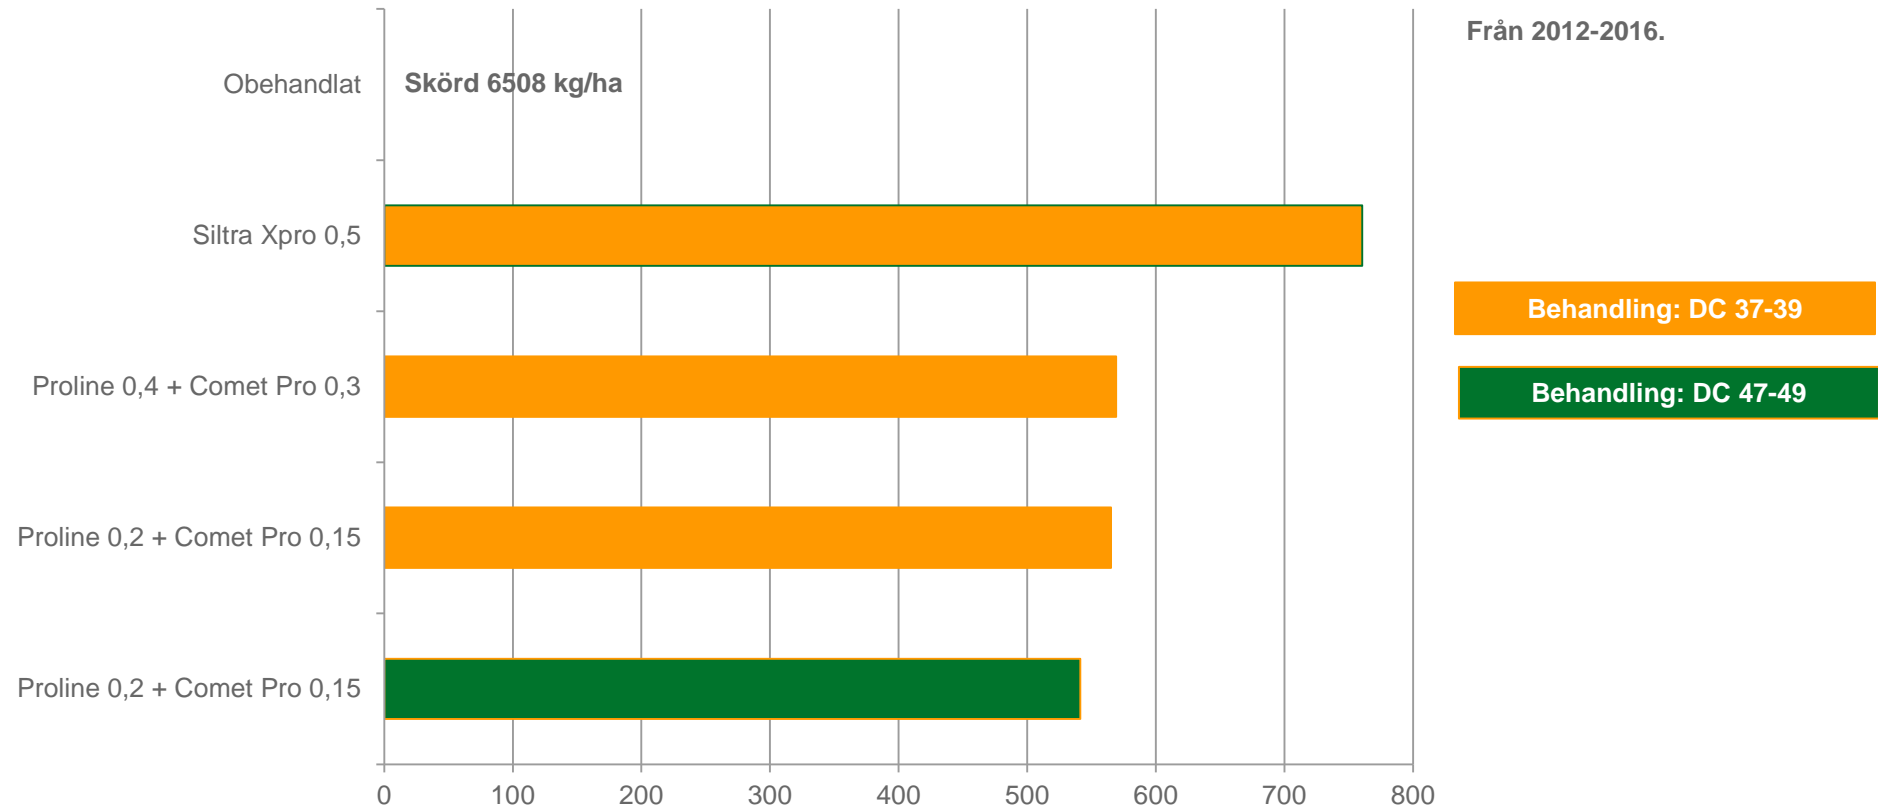

Xpro i korn; en ny dimension i Mellansverige

Serie L9-4010

Sammanställning av 24 försök från Mellansverige.

Från 2012-2016.

Merskörd kg/ha