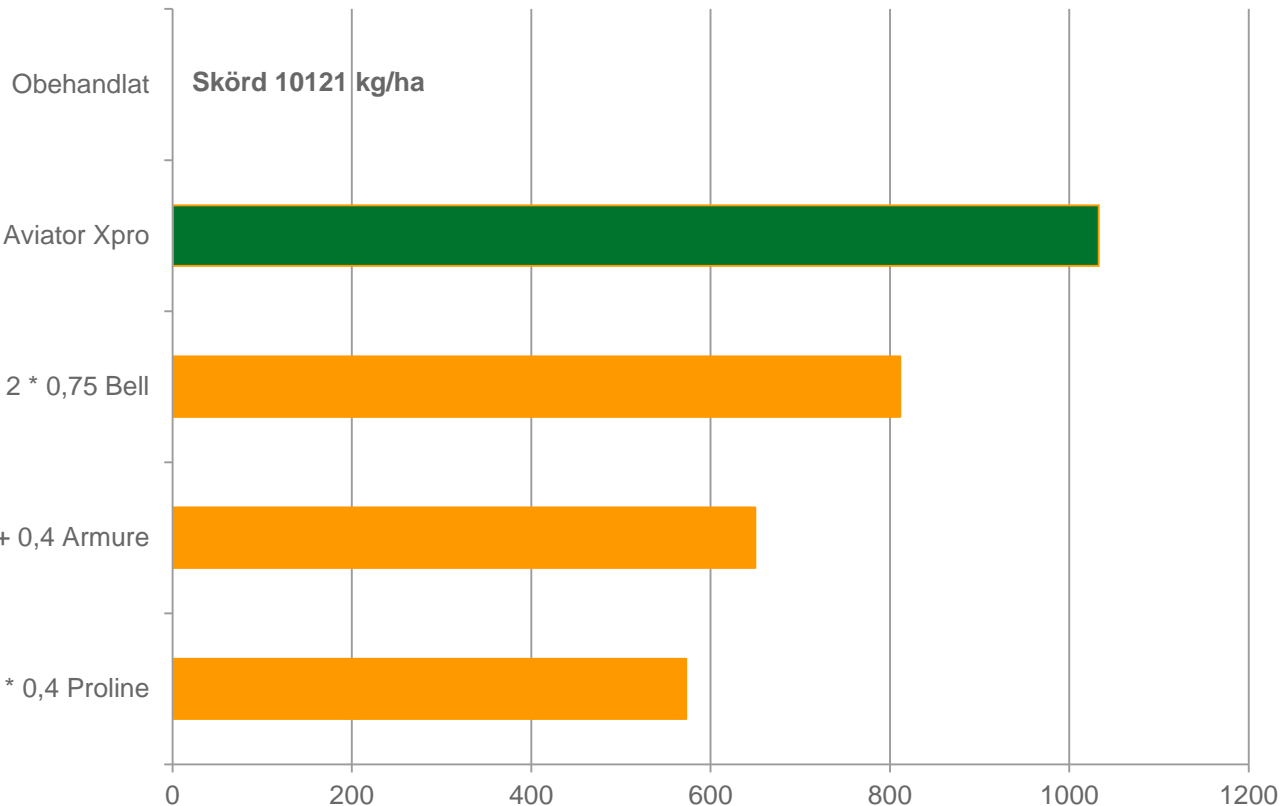

# Dubbelbehandling – 2 x Xpro levererar

## Merskörd kg/ha

Serie L9-1011

Sammanställning av 16 försök från södra Sverige.

Från 2011-2016.

Behandling: DC 37-39 & 55-59

# Xpro välprovad i svenska officiella försök sedan 2011

L9-1040

Sammanställning från  
mellansvenska försök.

22 försök

Från; 2011-2016

Behandling: DC 47-51