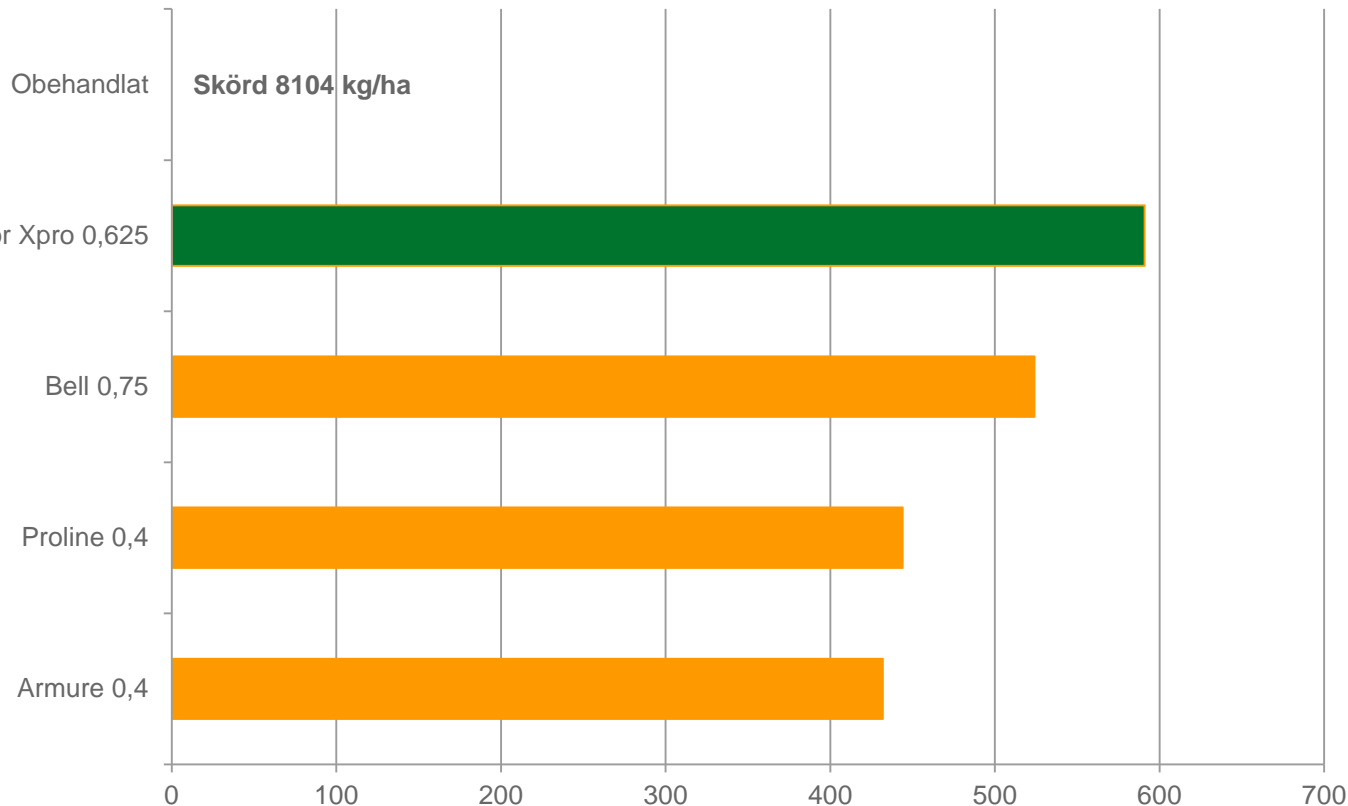

## Merskörd kg/ha

Serie L9-1011

Sammanställning av 16 försök från södra Sverige.

Från 2011-2016.

Behandling: DC 37-39 & 55-59

# Xpro välprovad i svenska officiella försök sedan 2011

L9-1040

Sammanställning från  
mellansvenska försök.

22 försök

Från; 2011-2016

Behandling: DC 47-51

## Merskörd kg/ha

# Försöksdata Vårkorn